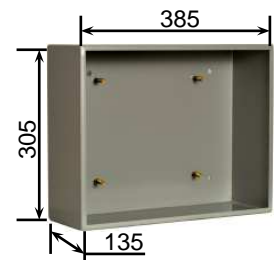

Oberputzzarge

Abmessungen

	FSK4, FSK/DUO	FSK1/FSK2
Breite	385mm	305mm
Höhe	305mm	305mm
Tiefe	135mm	135mm

Farbe: RAL 7032

Unterputzzarge

Abmessungen

	FSK4, FSK/DUO	FSK1/FSK2
Breite	385mm	300mm
Höhe	300mm	300mm
Tiefe	132mm	132mm