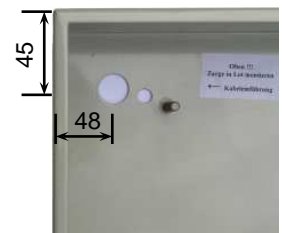

Bruno Eder Gesellschaft m.b.H.

Tel.: +43 (1) 789 99 11 - 0 Fax: +43 (1) 789 99 11 - 25

Stättermayergasse 3, A-1150 Wien

Zargen für FSK1, FSK2, FSK4 und FSK/DUO

Die Bemaßungen auf den Abbildungen auf der rechten Seite gelten für die FSK4 und FSK/DUO Zargen.

Oberputzzarge

Abmessungen

	FSK4, FSK/DUO	FSK1/FSK2
Breite	385mm	305mm
Höhe	305mm	305mm
Tiefe	135mm	135mm

Farbe: RAL 7032

Unterputzzarge

Abmessungen

	FSK4, FSK/DUO	FSK1/FSK2
Breite	385mm	300mm
Höhe	300mm	300mm
Tiefe	132mm	132mm