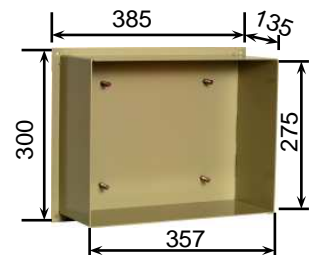

Oberputzzarge

Abmessungen

	FSK4, FSK/DUO	FSK1/FSK2
Breite	385mm	305mm
Höhe	305mm	305mm
Tiefe	135mm	135mm

Farbe: RAL 7032

Unterputzzarge

Abmessungen

	FSK4, FSK/DUO	FSK1/FSK2
Breite	385mm	300mm
Höhe	300mm	300mm
Tiefe	132mm	132mm