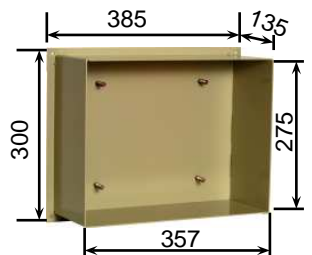

Oberputzzarge

Abmessungen

	FSK4, FSK/DUO	FSK1/FSK2
Breite	385mm	305mm
Höhe	305mm	305mm
Tiefe	135mm	135mm

Farbe: RAL 7032

Unterputzzarge

Abmessungen

	FSK4, FSK/DUO	FSK1/FSK2
Breite	385mm	300mm
Höhe	300mm	300mm
Tiefe	132mm	132mm