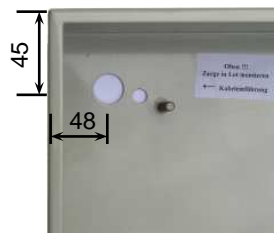

Bruno Eder Gesellschaft m.b.H.

Tel.: +43 (1) 789 99 11 - 0 Fax: +43 (1) 789 99 11 - 25

Stättermayergasse 3, A-1150 Wien

Abmessungen

Breite	385 mm
Höhe	305 mm
Tiefe	125 mm

Farbe: RAL 7032

Bruno Eder Gesellschaft m.b.H.

Oberputzzarge

Abmessungen

	FSK4, FSK/DUO	FSK1/FSK2
Breite	385mm	305mm
Höhe	305mm	305mm
Tiefe	135mm	135mm

Farbe: RAL 7032

Unterputzzarge

Abmessungen

	FSK4, FSK/DUO	FSK1/FSK2
Breite	385mm	300mm
Höhe	300mm	300mm
Tiefe	132mm	132mm