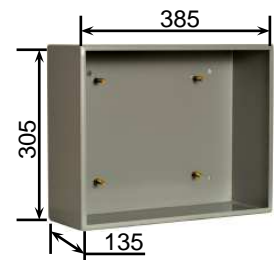

Bruno Eder Gesellschaft m.b.H.

Tel.: +43 (1) 789 99 11 - 0 Fax: +43 (1) 789 99 11 - 25

Stättermayergasse 3, A-1150 Wien

Abmessungen

Breite	385 mm
Höhe	305 mm
Tiefe	125 mm

Farbe: RAL 7032

Bruno Eder Gesellschaft m.b.H.

Oberputzzarge

Abmessungen

	FSK4, FSK/DUO	FSK1/FSK2
Breite	385mm	305mm
Höhe	305mm	305mm
Tiefe	135mm	135mm

Farbe: RAL 7032

Unterputzzarge

Abmessungen

	FSK4, FSK/DUO	FSK1/FSK2
Breite	385mm	300mm
Höhe	300mm	300mm
Tiefe	132mm	132mm