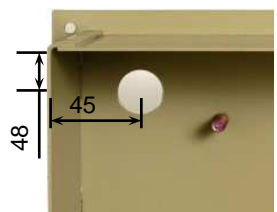

Oberputzzarge

Abmessungen

	FSK4, FSK/DUO	FSK1/FSK2
Breite	385mm	305mm
Höhe	305mm	305mm
Tiefe	135mm	135mm

Farbe: RAL 7032

Unterputzzarge

Abmessungen

	FSK4, FSK/DUO	FSK1/FSK2
Breite	385mm	300mm
Höhe	300mm	300mm
Tiefe	132mm	132mm