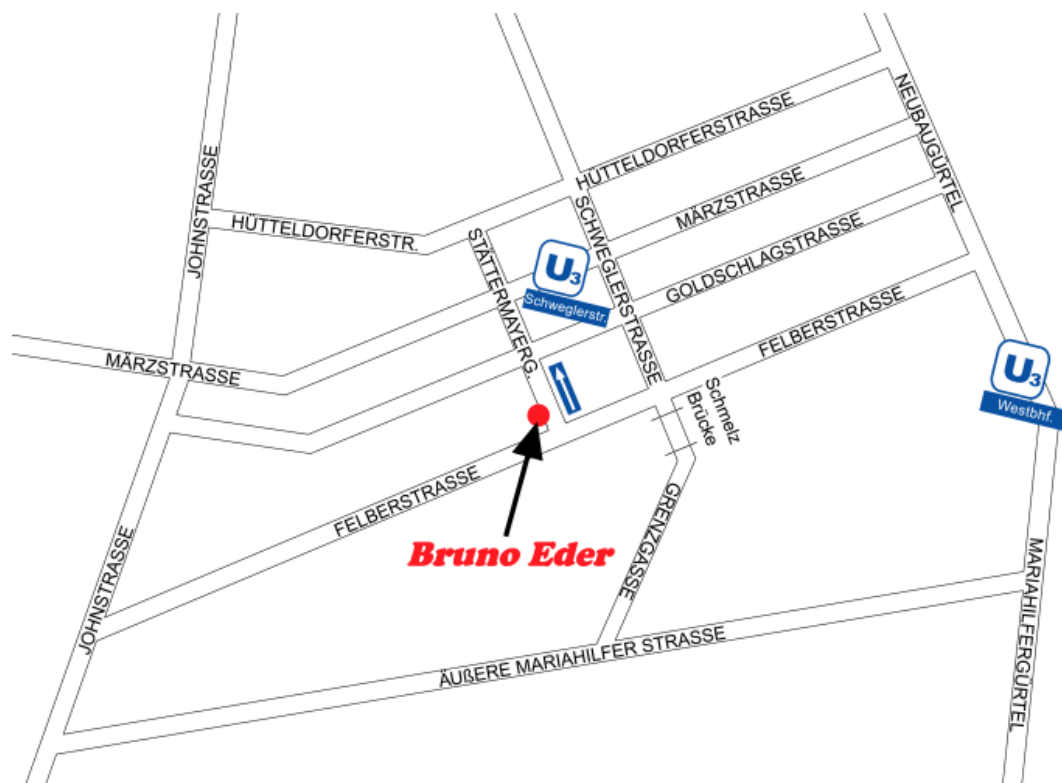

Bruno Eder Gesellschaft m.b.H.

Tel.: +43 (1) 789 99 11 - 0 Fax: +43 (1) 789 99 11 - 25

Stättermayergasse 3, A-1150 Wien

Anfahrtsplan

Unsere Öffnungszeiten:

Mo-Do:	07:30 - 12:00
	12:30 - 16:30
Fr:	07:30 - 12:00